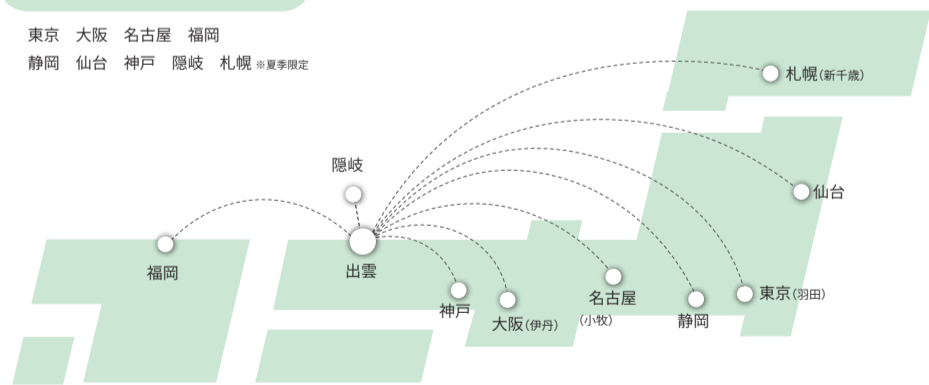

【1-2F】

ロビーから搭乗口へ移動する際に最もよく利用されるエスカレーターに設置する広告です。物語性のあるユニークな宣伝ができる媒体です。エスカレーターの内側2面に設置が可能です。

4 ショーケース

【2F】

自由にディスプレイができるショーケース(高さ2.6×横2.2×奥行1.5m)です。搭乗口横に設置しており、県外へ向かうお客様が必ず目にされるメディアです。

5 デジタルサイネージ

国内線出発待合室に設置されています。65インチの大型ディスプレイで、ニュースと交互に御社の動画素材を流します。出発までの待ち時間、多くのお客様から注視されるメディアです。

6 手荷物カート

【1F】

手荷物カートの両板面に掲出できる広告です。カートをご利用中のお客様はもちろんのこと、周囲のお客様にも広く目に留めていただけます。

7 空港連絡バス 背面広告

遠くからでもよく目立つ、大型バス車両背面の広いスペースを使用した広告です。インパクトのある大きさと、松江・出雲の街を行き交う人々や後続車から高い注目を集めます。地元の方々へのアピールに最適なメディアです。

★車両により背面広告サイズが異なる場合がございます。詳しくはお問い合わせください。

豊富な運航路線と
季節ごとに開催されるイベント。県内外
の人々が集まる
出雲空港での宣伝は
幅広いターゲットに届きます。

出雲空港運航路線

東京 大阪 名古屋 福岡
静岡 仙台 神戸 隠岐 札幌 ※夏季限定

出雲結び空港 利用実績 (平成30年度:1,012,807人)

※イベントでの来館は除く

 一畑電気鉄道株式会社 ソリューション事業部

TEL 0852-26-1393 FAX 0852-26-1615
Mail ad@dentetsu.ichibata.co.jp 〒690-0874 松江市中原町49