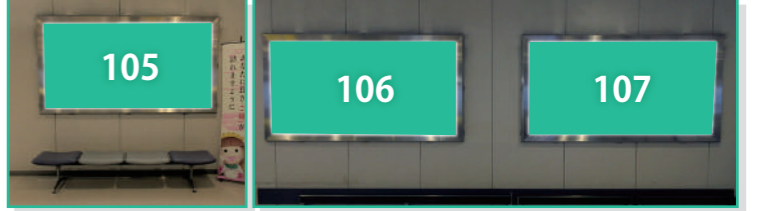

電照広告 のご案内

- ショッピングエリア・売店
- 授乳室
- トイレ
- 公衆電話
- 空港連絡バス券売機
- 総合案内所
- 飲食店
- 更衣室
- 多目的トイレ
- 喫煙室・喫煙所
- 警察派出所

● 囲み数字の媒体につきましては、裏面にて詳細をご覧ください。

電照サインのほかにも、さまざまな広告メディアをご用意しています。

●各媒体の設置場所は中面館内図をご参照ください

1 3 ポスタースタンド

【1F-2F】

空港内でも比較的安価でご利用いただける、B1サイズ(縦長)のポスタースタンドです。到着ロビー出口と搭乗入口付近に設置しており、島根県内外へお出かけのお客様に御社の商品・イベント等をアピールできます。
ポスタースタンドの下部にはパンフレットを差し込むスペースもありますので、併せてご利用いただけますとより宣伝力が高まります。

★イベントや内装の変更等により設置場所を変更する場合がございます。

2 エスカレーター側板

【1-2F】

ロビーから搭乗口へ移動する際に最もよく利用されるエスカレーターに設置する広告です。物語性のあるユニークな宣伝ができる媒体です。エスカレーターの内側2面に設置が可能です。

4 ショーケース

【2F】

自由にディスプレイができるショーケース(高さ2.6×横2.2×奥行1.5m)です。搭乗口横に設置しており、県外へ向かうお客様が必ず目にされるメディアです。

5 デジタルサイネージ

国内線出発待合室に設置されています。65インチの大型ディスプレイで、ニュースと交互に御社の動画素材を流します。出発までの待ち時間、多くのお客様から注視されるメディアです。