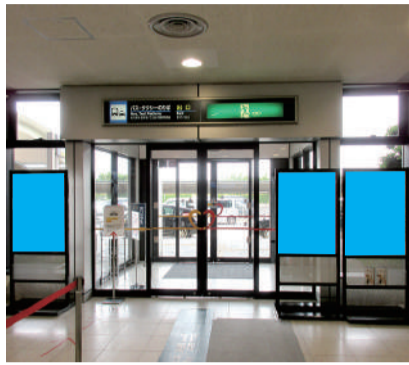

電照広告 のご案内

- ショッピングエリア・売店
- 授乳室
- トイレ
- 公衆電話
- 空港連絡バス券売機
- 総合案内所
- 飲食店
- 更衣室
- 多目的トイレ
- 喫煙室・喫煙所
- 警察派出所

● 囲み数字の媒体につきましては、裏面にて詳細をご覧ください。

電照サインのほかにも、さまざまな広告メディアをご用意しています。

●各媒体の設置場所は中面館内図をご参照ください

1 3 ポスタースタンド

【1F-2F】

空港内でも比較的安価でご利用いただける、B1サイズ(縦長)のポスタースタンドです。到着ロビー出口と搭乗入口付近に設置しており、島根県内外へお出かけのお客様に御社の商品・イベント等をアピールできます。
ポスタースタンドの下部にはパンフレットを差し込むスペースもありますので、併せてご利用いただけますとより宣伝力が高まります。

★イベントや内装の変更等により設置場所を変更する場合がございます。

2 エスカレーター側板

【1-2F】

ロビーから搭乗口へ移動する際に最もよく利用されるエスカレーターに設置する広告です。物語性のあるユニークな宣伝ができる媒体です。エスカレーターの内側2面に設置が可能です。

4 ショーケース

【2F】

自由にディスプレイができるショーケース(高さ2.6×横2.2×奥行1.5m)です。搭乗口横に設置しており、県外へ向かうお客様が必ず目にされるメディアです。

5 デジタルサイネージ

国内線出発待合室に設置されています。65インチの大型ディスプレイで、ニュースと交互に御社の動画素材を流します。出発までの待ち時間、多くのお客様から注視されるメディアです。

6 手荷物カート

【1F】

手荷物カートの両板面に掲出できる広告です。カートをご利用中のお客様はもちろんのこと、周囲のお客様にも広く目に留めていただけます。

7 空港連絡バス 背面広告

遠くからでもよく目立つ、大型バス車両背面の広いスペースを使用した広告です。インパクトのある大きさと、松江・出雲の街を行き交う人々や後続車から高い注目を集めます。地元の方々へのアピールに最適なメディアです。

★車両により背面広告サイズが異なる場合がございます。詳しくはお問い合わせください。