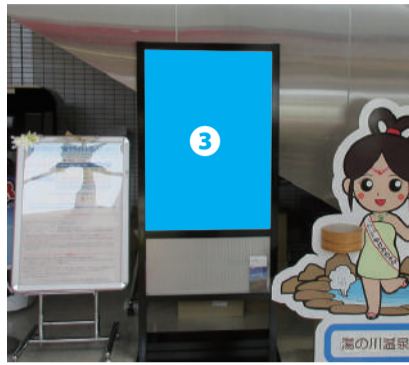

電照広告 のご案内

- ショッピングエリア・売店
- 授乳室
- トイレ
- 公衆電話
- 空港連絡バス券売機
- 総合案内所
- 飲食店
- 更衣室
- 多目的トイレ
- 喫煙室・喫煙所
- 警察派出所

● 囲み数字の媒体につきましては、裏面にて詳細をご覧ください。

電照サインのほかにも、さまざまな広告メディアをご用意しています。

●各媒体の設置場所は中面館内図をご参照ください

1 3 ポスタースタンド

【1F-2F】

空港内でも比較的安価でご利用いただける、B1サイズ(縦長)のポスタースタンドです。到着ロビー出口と搭乗入口付近に設置しており、島根県内外へお出かけのお客様に御社の商品・イベント等をアピールできます。
ポスタースタンドの下部にはパンフレットを差し込むスペースもありますので、併せてご利用いただけますとより宣伝力が高まります。

★イベントや内装の変更等により設置場所を変更する場合がございます。

2 エスカレーター側板

【1-2F】

ロビーから搭乗口へ移動する際に最もよく利用されるエスカレーターに設置する広告です。物語性のあるユニークな宣伝ができる媒体です。エスカレーターの内側2面に設置が可能です。

4 ショーケース

【2F】

自由にディスプレイができるショーケース(高さ2.6×横2.2×奥行1.5m)です。搭乗口横に設置しており、県外へ向かうお客様が必ず目にされるメディアです。

5 デジタルサイネージ

国内線出発待合室に設置されています。65インチの大型ディスプレイで、ニュースと交互に御社の動画素材を流します。出発までの待ち時間、多くのお客様から注視されるメディアです。

6 手荷物カート

【1F】

手荷物カートの両板面に掲出できる広告です。カートをご利用中のお客様はもちろんのこと、周囲のお客様にも広く目に留めていただけます。

7 空港連絡バス 背面広告

遠くからでもよく目立つ、大型バス車両背面の広いスペースを使用した広告です。インパクトのある大きさと、松江・出雲の街を行き交う人々や後続車から高い注目を集めます。地元の方々へのアピールに最適なメディアです。

★車両により背面広告サイズが異なる場合がございます。詳しくはお問い合わせください。