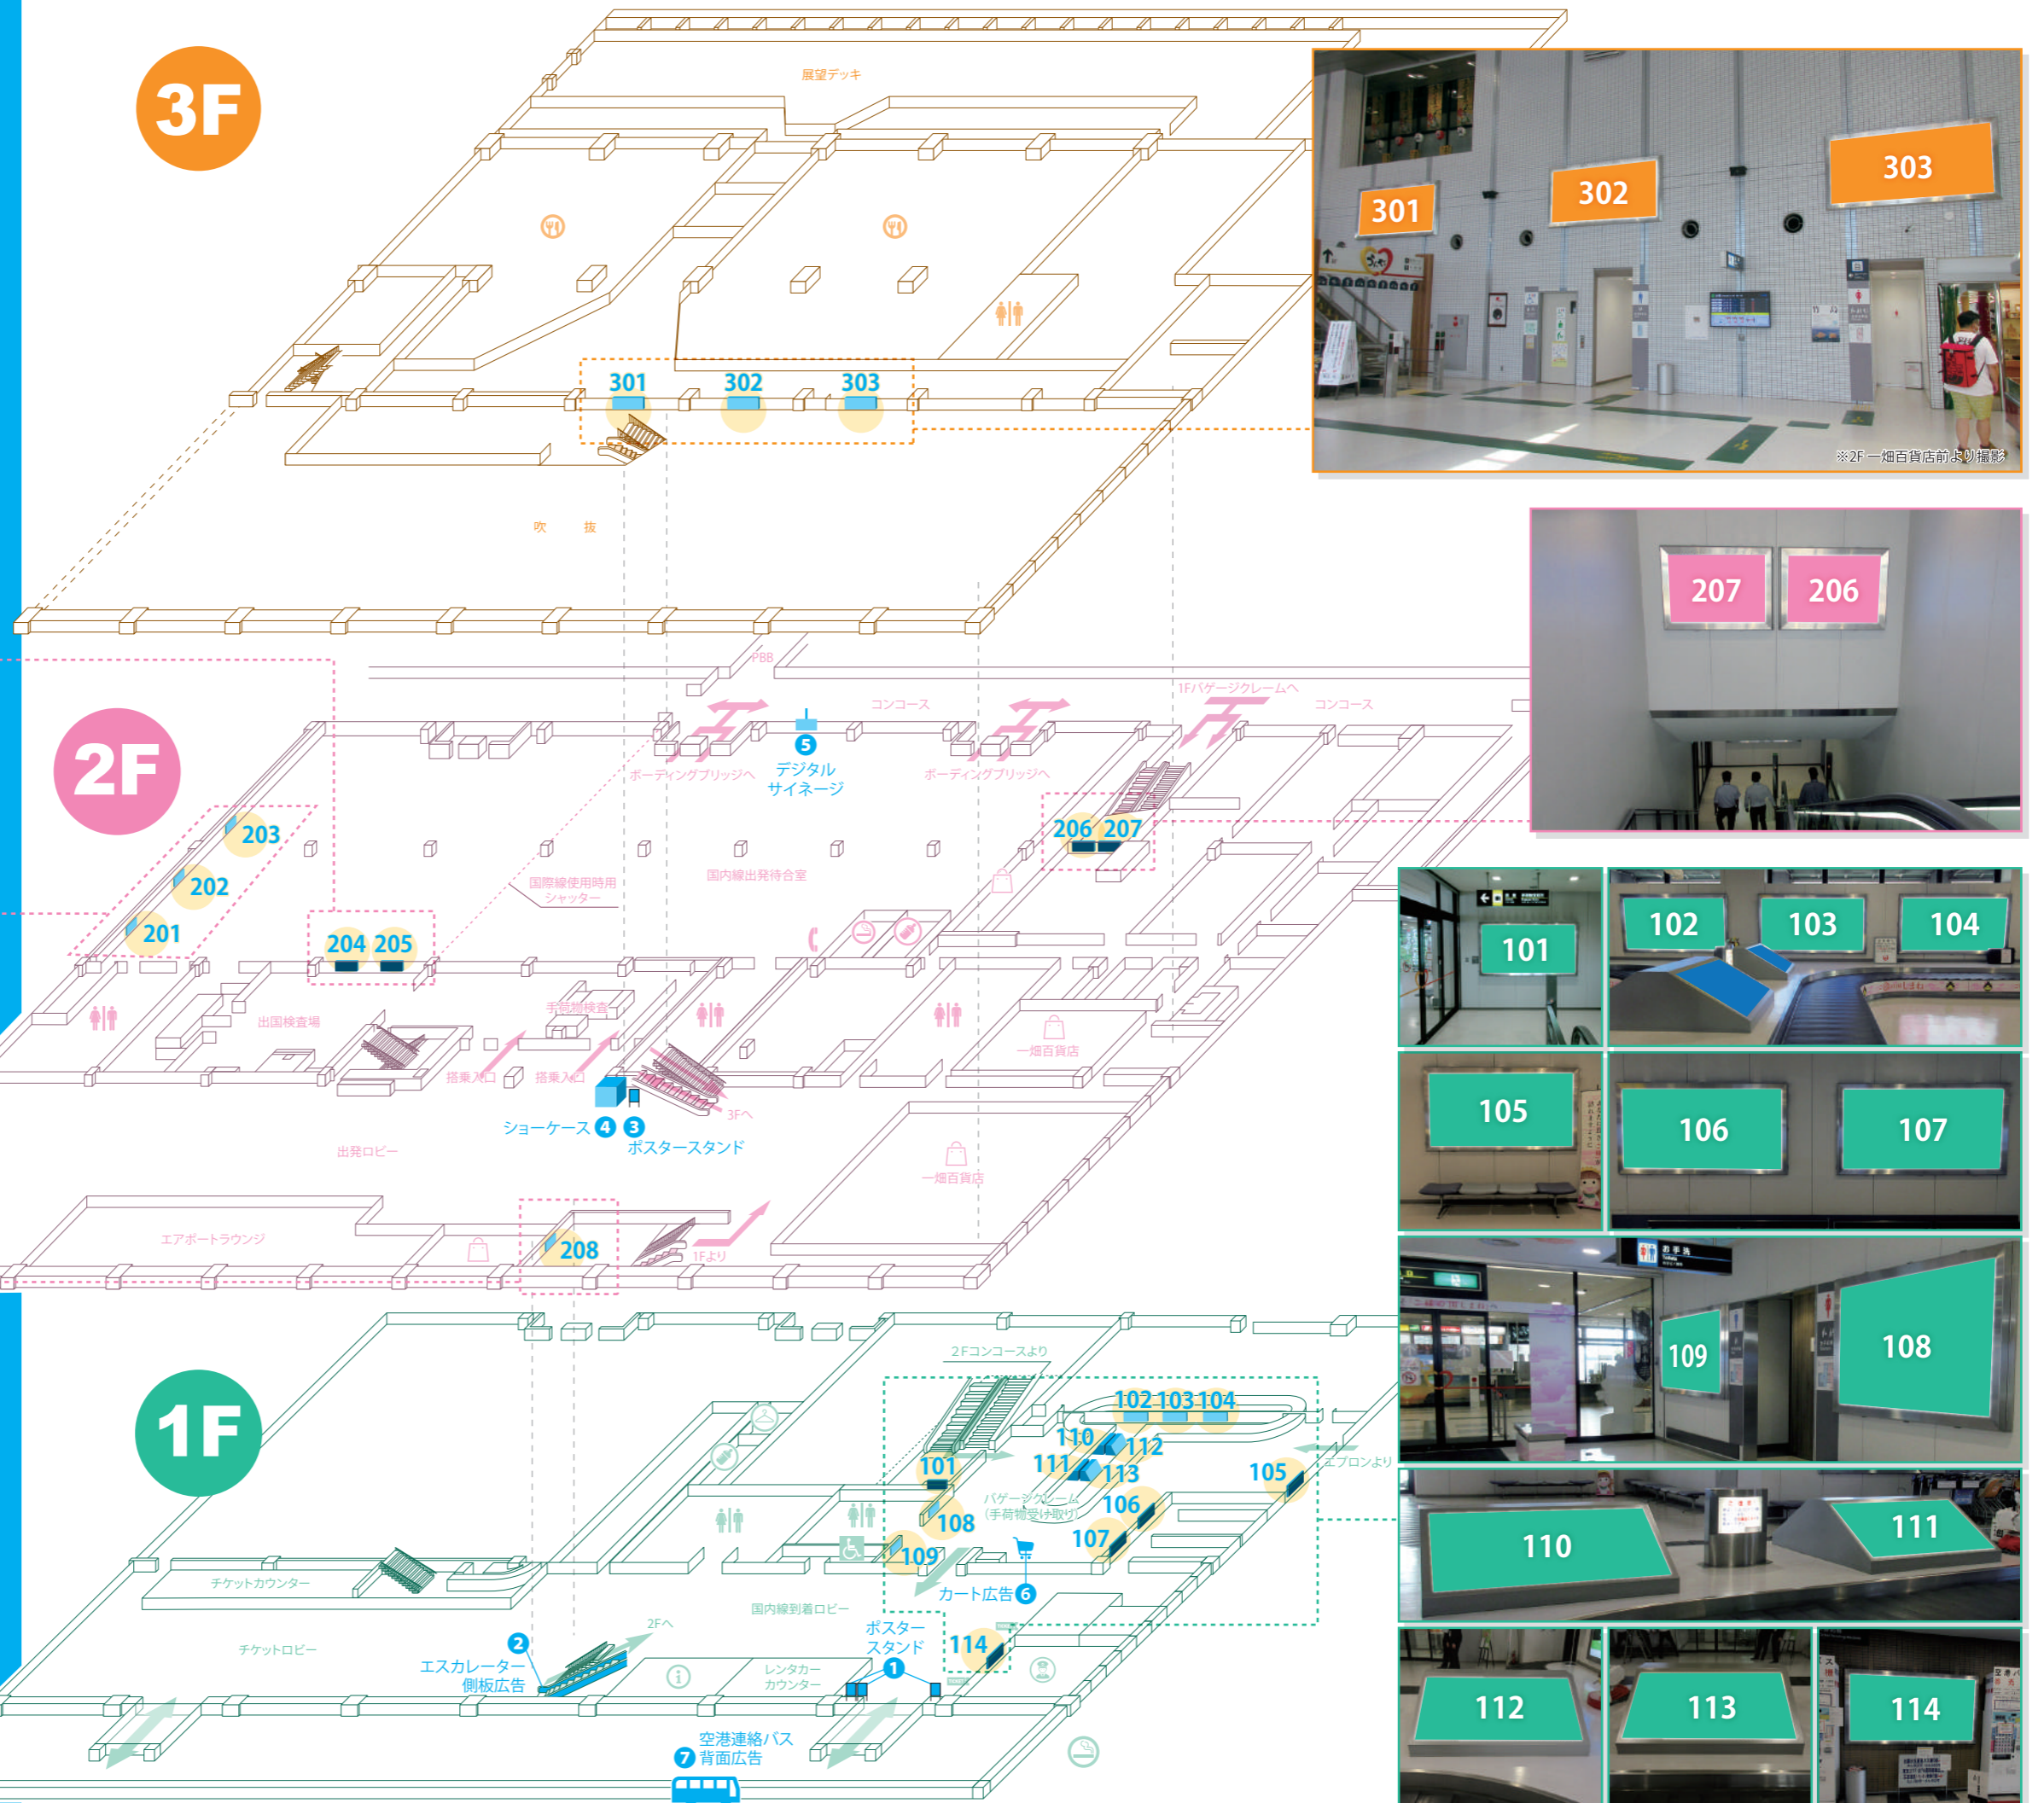

電照広告 のご案内

- ショッピングエリア・売店
- 授乳室
- トイレ
- 公衆電話
- 空港連絡バス券売機
- 総合案内所
- 飲食店
- 更衣室
- 多目的トイレ
- 喫煙室・喫煙所
- 警察派出所

● 囲み数字の媒体につきましては、裏面にて詳細をご覧ください。

電照サインのほかにも、さまざまな広告メディアをご用意しています。

●各媒体の設置場所は中面館内図をご参照ください

1 3 ポスタースタンド

【1F-2F】

空港内でも比較的安価でご利用いただける、B1サイズ(縦長)のポスタースタンドです。到着ロビー出口と搭乗入口付近に設置しており、島根県内外へお出かけのお客様に御社の商品・イベント等をアピールできます。
ポスタースタンドの下部にはパンフレットを差し込むスペースもありますので、併せてご利用いただけますとより宣伝力が高まります。

★イベントや内装の変更等により設置場所を変更する場合がございます。

2 エスカレーター側板

【1-2F】

ロビーから搭乗口へ移動する際に最もよく利用されるエスカレーターに設置する広告です。物語性のあるユニークな宣伝ができる媒体です。エスカレーターの内側2面に設置が可能です。

4 ショーケース

【2F】

自由にディスプレイができるショーケース(高さ2.6×横2.2×奥行1.5m)です。搭乗口横に設置しており、県外へ向かうお客様が必ず目にされるメディアです。

5 デジタルサイネージ

国内線出発待合室に設置されています。65インチの大型ディスプレイで、ニュースと交互に御社の動画素材を流します。出発までの待ち時間、多くのお客様から注視されるメディアです。

6 手荷物カート

【1F】

手荷物カートの両板面に掲出できる広告です。カートをご利用中のお客様はもちろんのこと、周囲のお客様にも広く目に留めていただけます。

7 空港連絡バス 背面広告

遠くからでもよく目立つ、大型バス車両背面の広いスペースを使用した広告です。インパクトのある大きさと、松江・出雲の街を行き交う人々や後続車から高い注目を集めます。地元の方々へのアピールに最適なメディアです。

★車両により背面広告サイズが異なる場合がございます。詳しくはお問い合わせください。